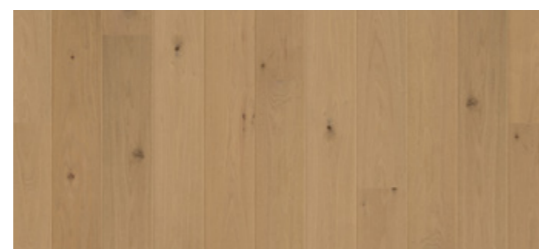

THE NATURALS