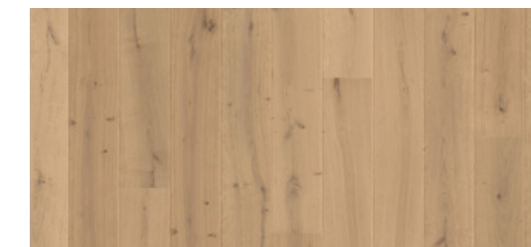

THE AUTHENTICS