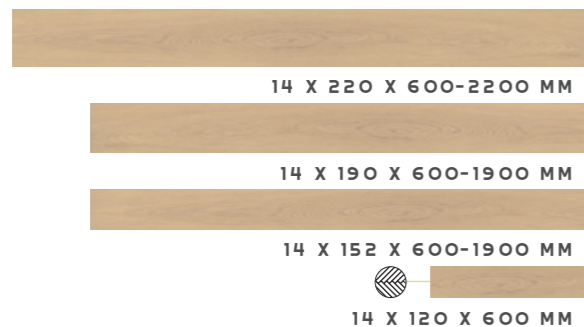

- 3 mm eiken toplaag
- Strak en quasi knooploos eiken parket
- Sporadisch toegelaten zijn kleine gezonde knoopjes tot max +/- 10mm en taninestreepjes
- 99% spintvrij
- Vrij egaal van kleur
- UV vernisafwerking