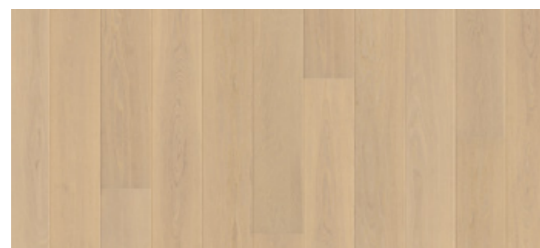

MEET OUR WORLD

THE PURES