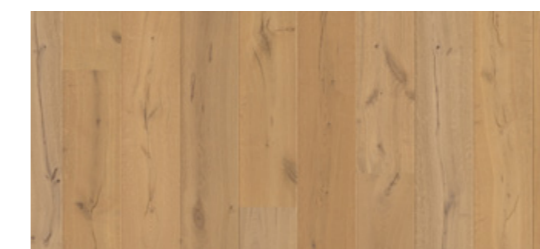

THE VINTAGES