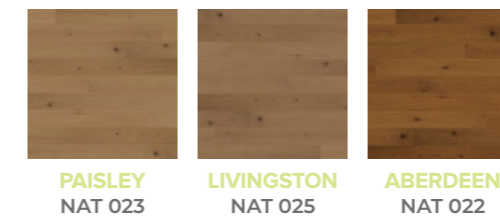

| 14x120 HB | | |
|-----------|-------------|--|
| | 14 mm | |
| | 3 mm | |
| | 120 X 600mm | |

THE PURES

THE NATURALS

THE AUTHENTICS

THE VINTAGES

DATOS TÉCNICOS

| CÓDIGO | DIMENSIONES | COLORES | VARIACIÓN DE COLOR | ACABADO | TEXTURA | CAPA SUPERIOR | ESTRUCTURA | √ | NUDOS SALUDABLES | | NUDOS MUERTOS | GRIETAS | ÁCAROS | M ² /BOX | BOX/PALÉ | M ² /PALÉ |
|---|-----------------------|-----------------------------------|--------------------------------|-----------|-----------|-------------------------|------------------|---|---|--|--|--|-------------------------|---------------------|----------|----------------------|
| THE PURES - Parquet de roble liso y prácticamente sin juntas | | | | | | | | | | | | | | | | |
| PUR XXX 220 | 14 x 220 x 600-2200mm | 019 · 020 · 021 | De color bastante uniforme | Barniz UV | Cepillado | Madera de roble de 3 mm | Álamo de 3 capas | 2 | Se admiten esporádicamente pequeños nódulos sanos de hasta un máximo de +/- 10 mm | | Ninguno | Rayitas de tanino | 99% libre de ácaros | 2,904 | 55 | 159,72 |
| PUR XXX | 14 x 190 x 600-1900mm | 019 · 020 · 021 · 023 · 025 · 022 | | | | | Álamo de 3 capas | 2 | | | | | | 2,888 | 40 | 115,52 |
| 10 PUR XXX 152 | 10 x 152 x 600-1900mm | 019 · 020 · 021 | | | | | MTX eucalipto | 2 | | | | | | 2,888 | 54 | 155,95 |
| PUR XXX HB | 14 x 120 x 600mm | 019 · 020 · 021 | | | | | Álamo de 3 capas | 4 | | | | | | 1,152 | 64 | 73,73 |
| THE NATURALS - Parquet de roble suave y ligeramente rústico | | | | | | | | | | | | | | | | |
| NAT XXX | 14 x 190 x 600-1900mm | 019 · 020 · 021 · 023 · 025 · 022 | Variaciones de color limitadas | Barniz UV | Cepillado | Madera de roble de 3 mm | Álamo de 3 capas | 2 | Hasta un máximo de +/- 30 mm | | Hasta un máximo de +/- 20 mm & 2 por estante | Pequeñas manchas de tanino y pequeñas grietas y fisuras con poco relleno | 99% libre de ácaros | 2,888 | 40 | 115,52 |
| THE AUTHENTICS - Parquet de roble rústico con mucho carácter | | | | | | | | | | | | | | | | |
| AUT XXX | 14 x 190 x 600-1900mm | 070 · 071 · 073 · 075 | Variaciones naturales de color | Barniz UV | Cepillado | Madera de roble de 3 mm | Álamo de 3 capas | 2 | Hasta un máximo de +/- 50 mm | | Hasta un máximo de +/- 30 mm | Grietas (terminales) rellenas con una anchura máxima de +/- 8 mm | +/- 10 mm retocado alma | 2,888 | 40 | 115,52 |
| AUT XXX 150 | 14 x 152 x 600-1900mm | 070 · 071 · 073 | | | | | Álamo de 3 capas | | | | | | | 2,310 | 54 | 124,74 |
| 10 AUT XXX 150 | 10 x 152 x 600-1900mm | 070 · 071 · 073 | | | | | MTX eucalipto | | | | | | | 2,888 | 54 | 155,95 |
| THE VINTAGES - Parquet de roble envejecido con un acabado discreto | | | | | | | | | | | | | | | | |
| VIN XXX | 14 x 220 x 600-2200mm | 070 · 071 · 073 · 075 | Variaciones naturales de color | Barniz UV | Cepillado | Madera de roble de 3 mm | Álamo de 3 capas | 2 | Hasta un máximo de +/- 50 mm | | Hasta un máximo de +/- 40 mm | Grietas (terminales) rellenas y abiertas con una anchura máxima de +/- 12 mm | +/- 10 mm retocado alma | 2,904 | 55 | 159,72 |