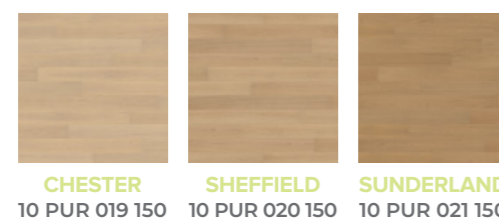

| 14x120 HB | | |
|-----------|-------------|--|
| | 14 mm | |
| | 3 mm | |
| | 120 X 600mm | |

THE PURES

THE NATURALS

THE AUTHENTICS

THE VINTAGES

DATOS TÉCNICOS

| CÓDIGO | DIMENSIONES | COLORES | VARIACIÓN DE COLOR | ACABADO | TEXTURA | CAPA SUPERIOR | ESTRUCTURA | √ | NUDOS SALUDABLES | | NUDOS MUERTOS | GRIETAS | ÁCAROS | M ² /BOX | BOX/PALÉ | M ² /PALÉ |
|---|-----------------------|-----------------------------------|--------------------------------|-----------|-----------|-------------------------|------------------|---|---|--|--|--|-------------------------|---------------------|----------|----------------------|
| THE PURES - Parquet de roble liso y prácticamente sin juntas | | | | | | | | | | | | | | | | |
| PUR XXX 220 | 14 x 220 x 600-2200mm | 019 · 020 · 021 | De color bastante uniforme | Barniz UV | Cepillado | Madera de roble de 3 mm | Álamo de 3 capas | 2 | Se admiten esporádicamente pequeños nódulos sanos de hasta un máximo de +/- 10 mm | | Ninguno | Rayitas de tanino | 99% libre de ácaros | 2,904 | 55 | 159,72 |
| PUR XXX | 14 x 190 x 600-1900mm | 019 · 020 · 021 · 023 · 025 · 022 | | | | | Álamo de 3 capas | 2 | | | | | | 2,888 | 40 | 115,52 |
| 10 PUR XXX 152 | 10 x 152 x 600-1900mm | 019 · 020 · 021 | | | | | MTX eucalipto | 2 | | | | | | 2,888 | 54 | 155,95 |
| PUR XXX HB | 14 x 120 x 600mm | 019 · 020 · 021 | | | | | Álamo de 3 capas | 4 | | | | | | 1,152 | 64 | 73,73 |
| THE NATURALS - Parquet de roble suave y ligeramente rústico | | | | | | | | | | | | | | | | |
| NAT XXX | 14 x 190 x 600-1900mm | 019 · 020 · 021 · 023 · 025 · 022 | Variaciones de color limitadas | Barniz UV | Cepillado | Madera de roble de 3 mm | Álamo de 3 capas | 2 | Hasta un máximo de +/- 30 mm | | Hasta un máximo de +/- 20 mm & 2 por estante | Pequeñas manchas de tanino y pequeñas grietas y fisuras con poco relleno | 99% libre de ácaros | 2,888 | 40 | 115,52 |
| THE AUTHENTICS - Parquet de roble rústico con mucho carácter | | | | | | | | | | | | | | | | |
| AUT XXX | 14 x 190 x 600-1900mm | 070 · 071 · 073 · 075 | Variaciones naturales de color | Barniz UV | Cepillado | Madera de roble de 3 mm | Álamo de 3 capas | 2 | Hasta un máximo de +/- 50 mm | | Hasta un máximo de +/- 30 mm | Grietas (terminales) rellenas con una anchura máxima de +/- 8 mm | +/- 10 mm retocado alma | 2,888 | 40 | 115,52 |
| AUT XXX 150 | 14 x 152 x 600-1900mm | 070 · 071 · 073 | | | | | Álamo de 3 capas | | | | | | | 2,310 | 54 | 124,74 |
| 10 AUT XXX 150 | 10 x 152 x 600-1900mm | 070 · 071 · 073 | | | | | MTX eucalipto | | | | | | | 2,888 | 54 | 155,95 |
| THE VINTAGES - Parquet de roble envejecido con un acabado discreto | | | | | | | | | | | | | | | | |
| VIN XXX | 14 x 220 x 600-2200mm | 070 · 071 · 073 · 075 | Variaciones naturales de color | Barniz UV | Cepillado | Madera de roble de 3 mm | Álamo de 3 capas | 2 | Hasta un máximo de +/- 50 mm | | Hasta un máximo de +/- 40 mm | Grietas (terminales) rellenas y abiertas con una anchura máxima de +/- 12 mm | +/- 10 mm retocado alma | 2,904 | 55 | 159,72 |