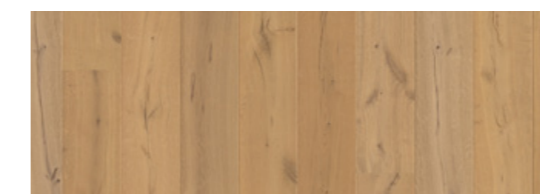

THE VINTAGES